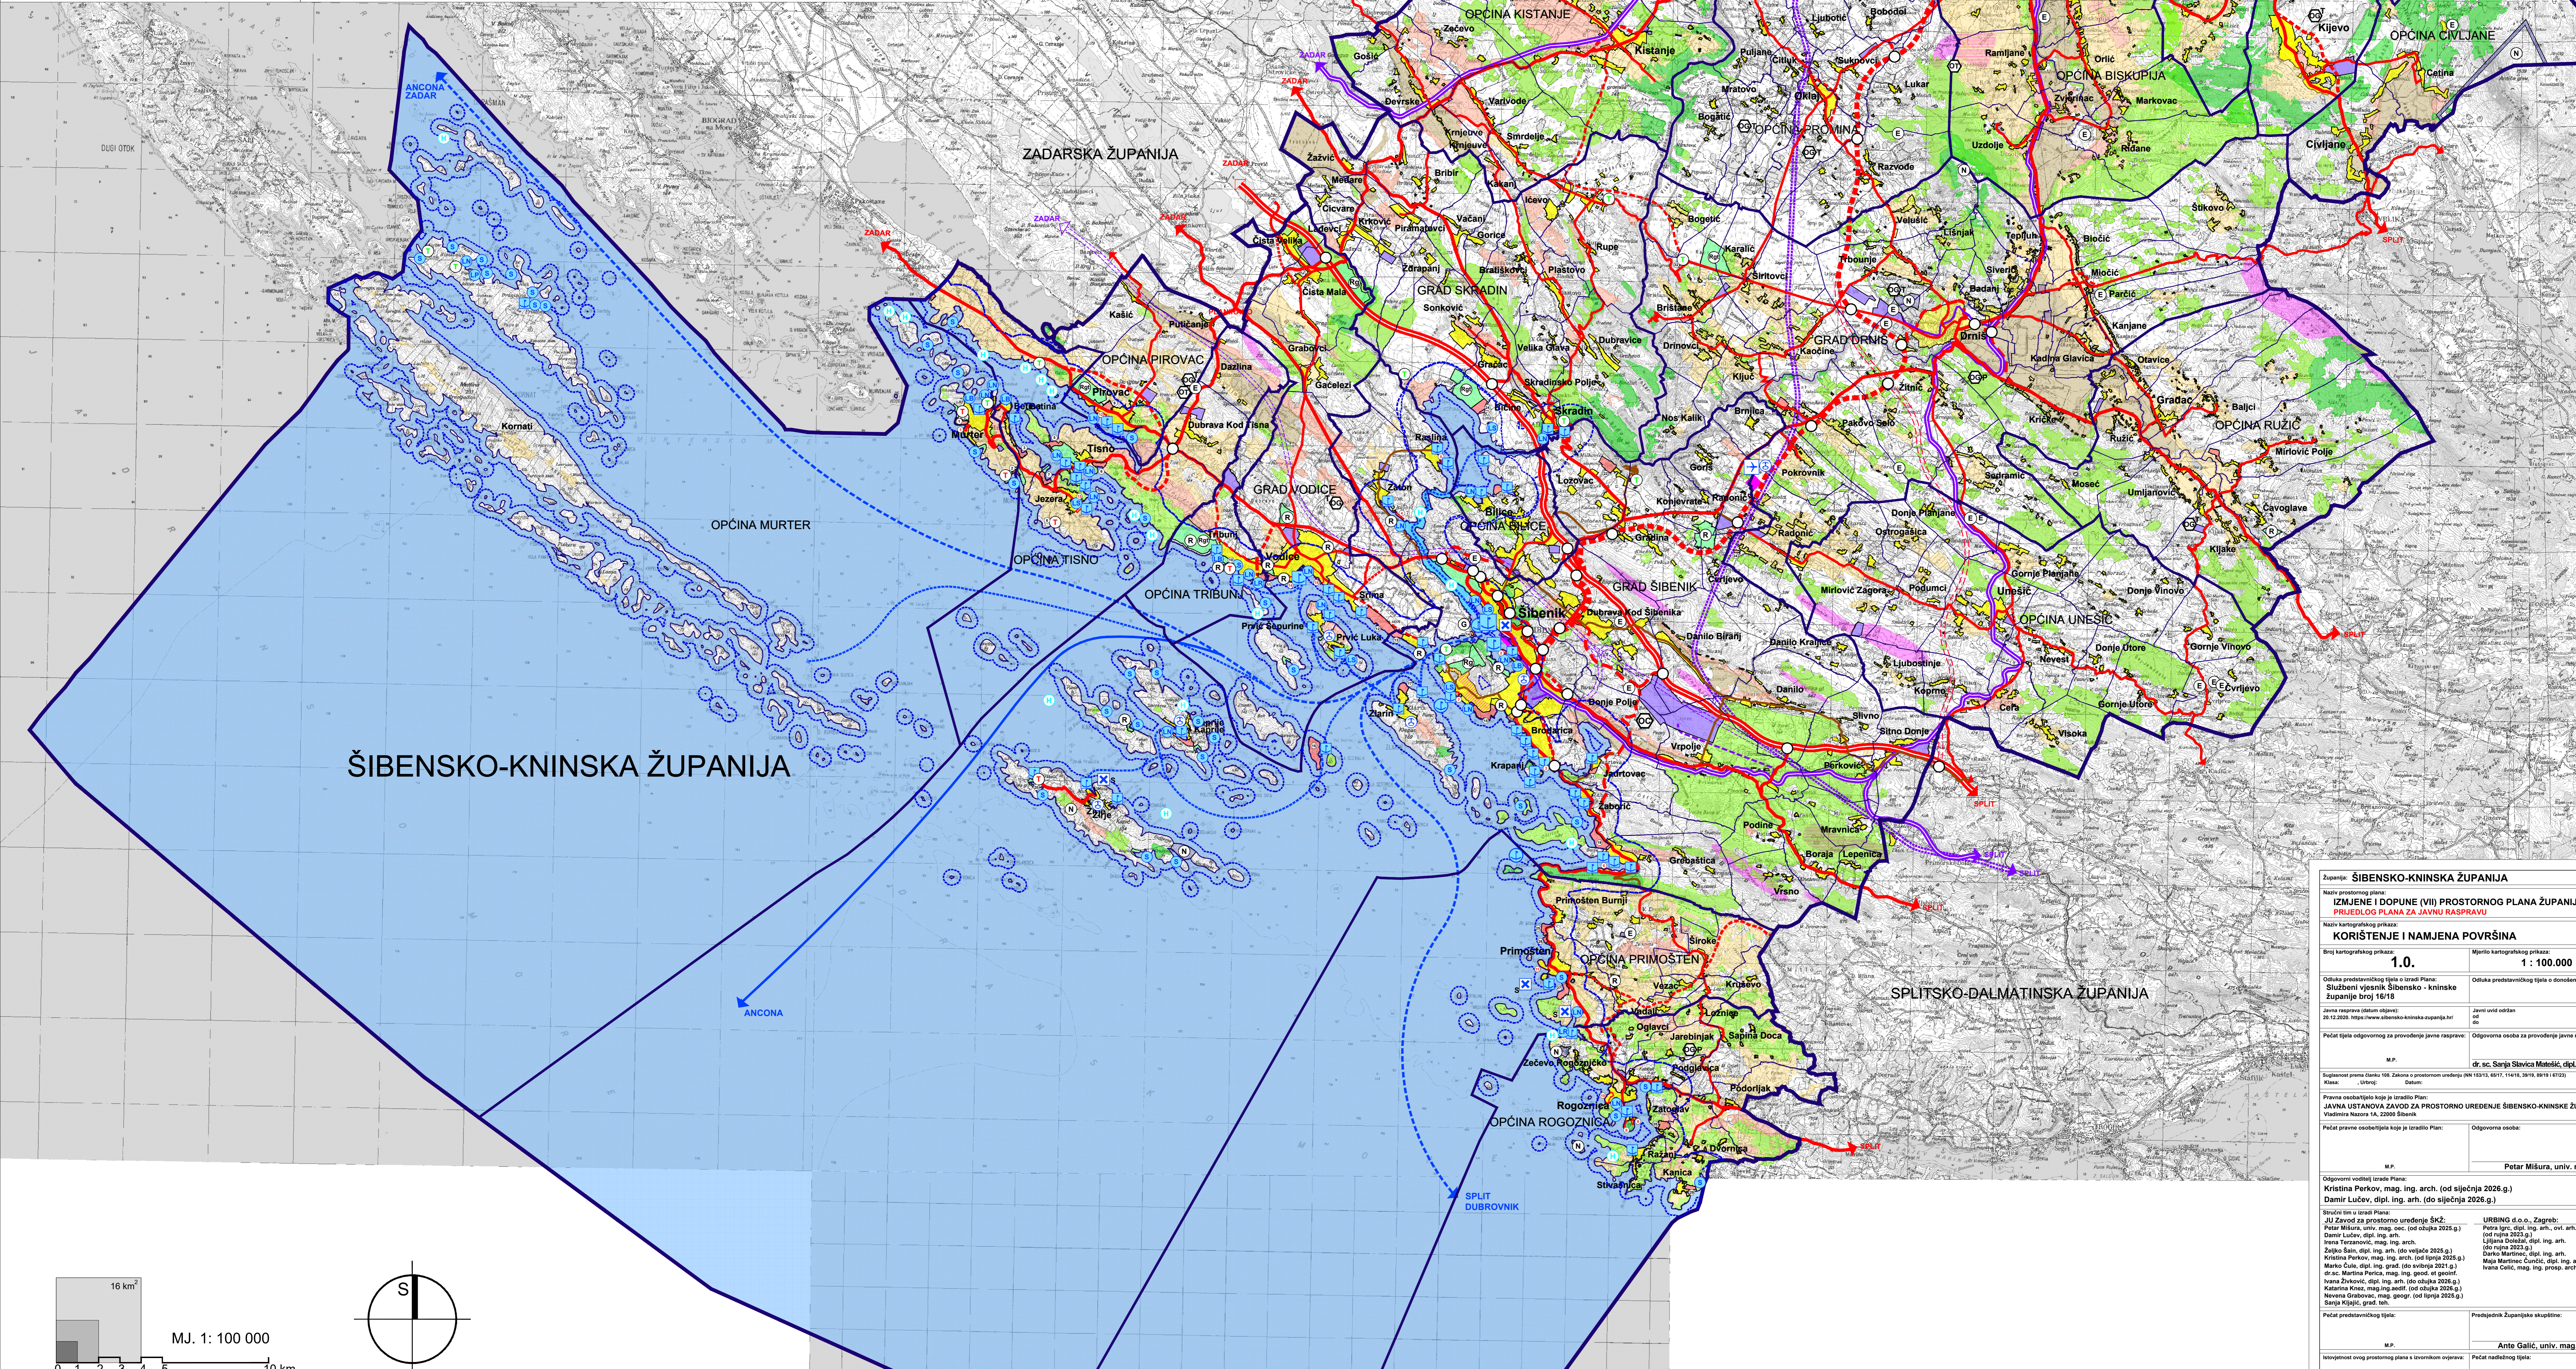

IZMJENE I DOPUNE (VII) PROSTORNOG PLANA ŠIBENSKO-KNINSKE ŽUPANIJE

1.0. KORIŠTENJE I NAMJENA POVRŠINA

TUMAČ ZNAKOVILA: GRANICE, PROSTORI / POVRŠINE ZA RAZVOJ I UREĐENJE, CESTOVNI PROMET, ŽELJEZNIČKI PROMET, POMORSKI PROMET, ZRAČNI PROMET, OSTALO

Summary table with project details: ŠIBENSKO-KNINSKA ŽUPANIJA, IZMJENE I DOPUNE (VII) PROSTORNOG PLANA ŽUPANIJE, PRILJEGLI PLAN ZA JAVNI RASPRAVU, KORIŠTENJE I NAMJENA POVRŠINA, 1:0, 1:100 000, and author information.